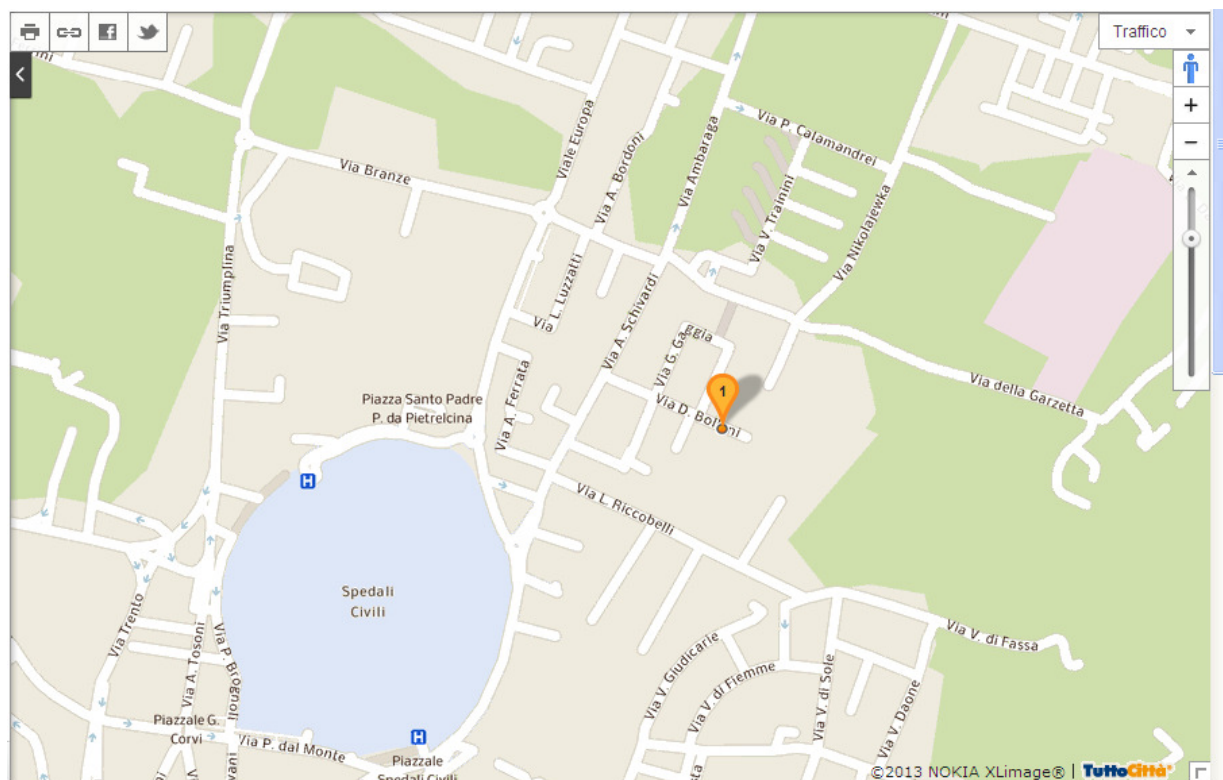

TRASFERIMENTO UFFICI

**Gli uffici sono trasferiti dal 23 settembre 2013
presso la struttura dell'ex seminario diocesano di**

Via Bollani n. 20- 25123 BRESCIA

COME RAGGIUNGERCI con mezzi pubblici:

METRO
Stazione EUROPA

E poi circa 6 minuti a piedi

BUS
Linea 15 fermata Via Schivardi

Linea 17 fermata Via Schivardi-
Riccobelli

Linea 10 fermata Viale Europa

Gli uffici sono raggiungibili anche con mezzi propri vista la disponibilità di parcheggio