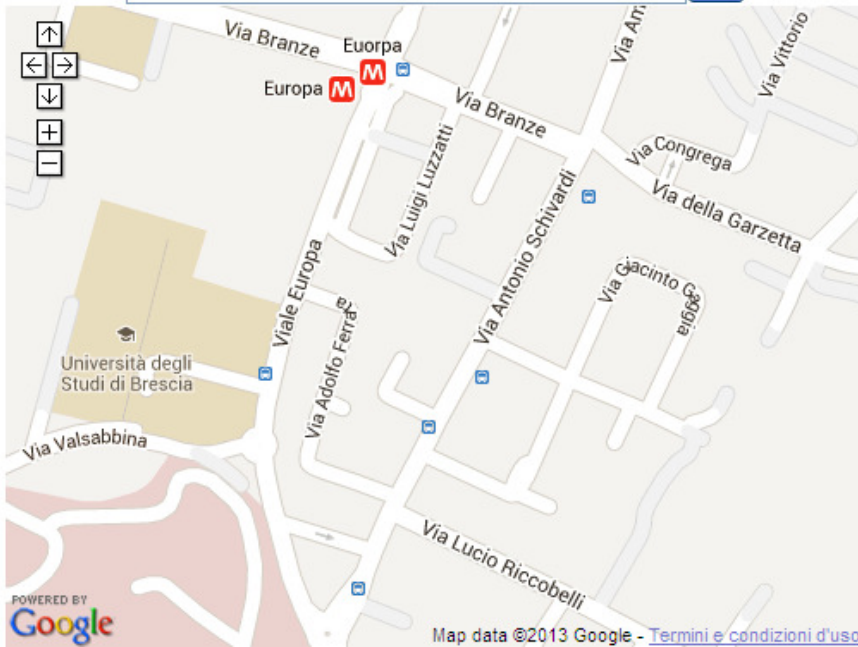

TRASFERIMENTO UFFICI

**Gli uffici sono trasferiti dal 23 settembre 2013
presso la struttura dell'ex seminario diocesano di**

Via Bollani n. 20- 25123 BRESCIA

COME RAGGIUNGERCI con mezzi pubblici:

METRO
Stazione EUROPA

E poi circa 6 minuti a piedi

BUS
Linea 15 fermata Via Schivardi

Linea 17 fermata Via Schivardi-
Riccobelli

Linea 10 fermata Viale Europa

Gli uffici sono raggiungibili anche con mezzi propri vista la disponibilità di parcheggio